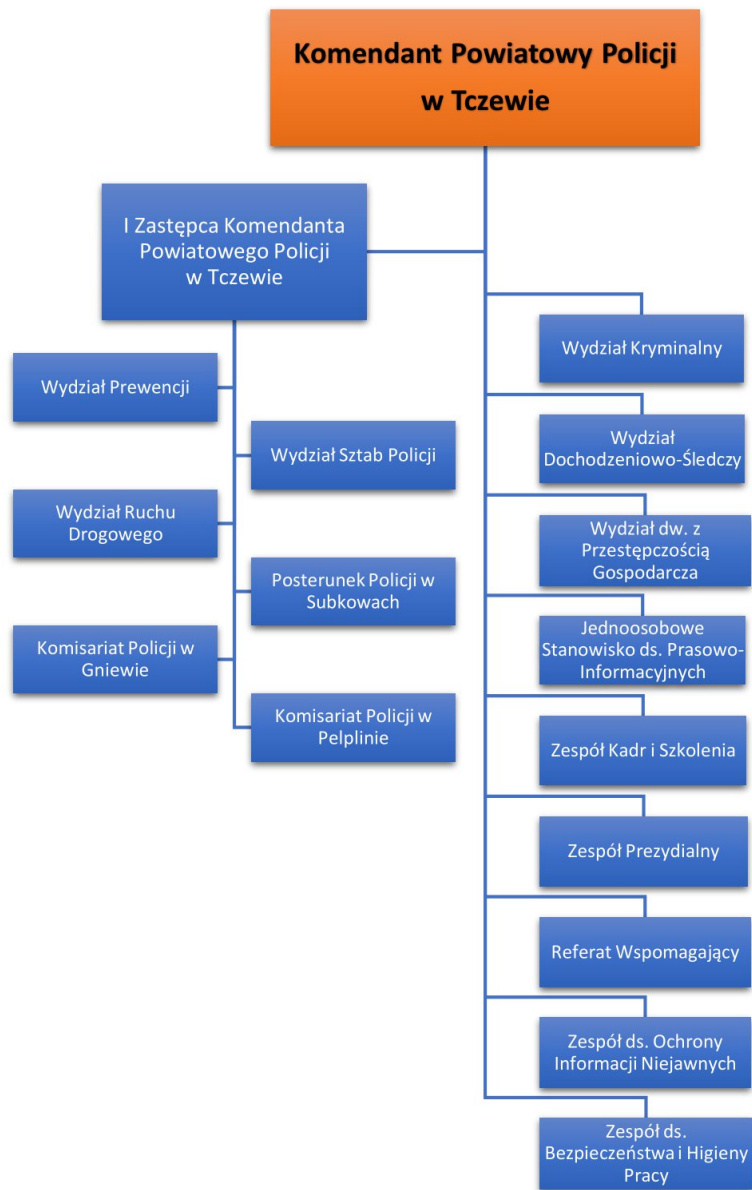

Komenda Powiatowa Policji w Tczewie

<http://bip.tczew.kpp.policja.gov.pl/124/struktura-organizacyjn/2142,str.html>

2024-04-23, 08:59

Metryczka

Data publikacji : 28.11.2008
Data modyfikacji : 19.01.2024
[Rejestr zmian](#)

Podmiot udostępniający informację:
Komenda Powiatowa Policji w Tczewie

Osoba wytwarzająca/odpowiadająca za informację:
Dawid Krajewski

Osoba udostępniająca informację:
Dawid Krajewski Komenda Powiatowa Policji w
Tczewie